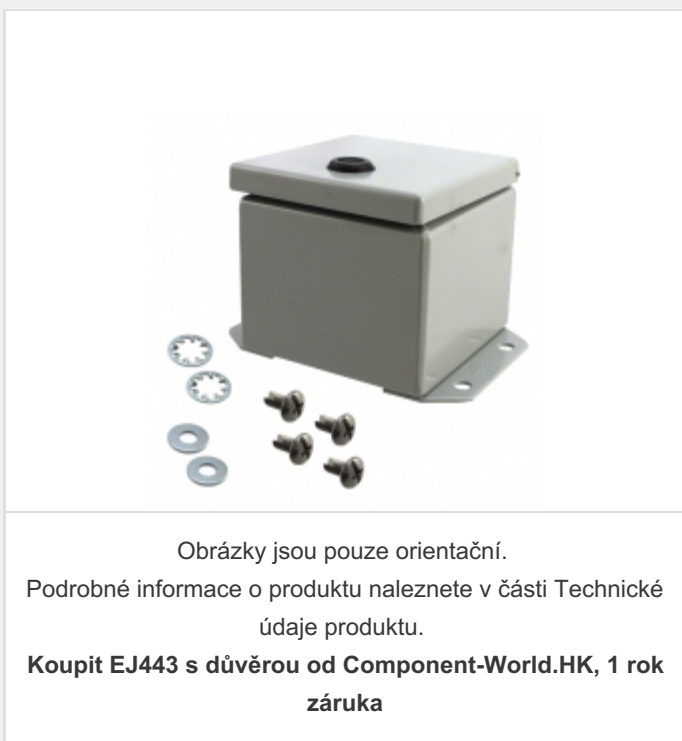

**EJ443**

**Part Number:** [EJ443](#)

**Výrobce:** [Hammond Manufacturing](#)

**Popis:** BOX STEEL GRAY 4"L X 4"W

**Datový list:** [Eclipse Junior Series](#)  
[EJ443 Drawing](#)

**RoHS Status:** Bez olova / V souladu RoHS

[Request For Quotation](#)

PARAMETR PRODUKTU			
<b>Part Number</b>	EJ443	<b>Výrobce</b>	<a href="#">Hammond Manufacturing</a>
<b>Popis</b>	BOX STEEL GRAY 4"L X 4"W	<b>Stav volného vedení / RoHS</b>	Bez olova / V souladu RoHS
<b>Dostupné množství</b>	2897 pcs	<b>Datový list</b>	<a href="#">Eclipse Junior Series</a> <a href="#">EJ443 Drawing</a>
<b>Kategorie</b>	<a href="#">Krabice, skříně, regály</a>	<b>Hmotnost</b>	2 lbs (907.2g)
<b>Tloušťka</b>	16 Gauge	<b>Velikost / Rozměry</b>	4.000" L x 4.000" W (101.60mm x 101.60mm)
<b>Informace o lodní dopravě</b>	Shipped from Digi-Key	<b>Série</b>	Eclipse Junior
<b>hodnocení</b>	IP66, NEMA 3R,4,12,13, UL-508	<b>Ostatní jména</b>	HM412
<b>Úroveň citlivosti na vlhkost (MSL)</b>	Not Applicable	<b>Materiál hořlavosti Rating</b>	-
<b>Materiál</b>	Metal, Steel	<b>Výrobní standardní doba výroby</b>	4 Weeks
<b>Stav volného vedení / RoHS</b>	Lead free / RoHS Compliant	<b>Výška</b>	3.000" (76.20mm)
<b>Funkce</b>	Stainless Steel Hinges	<b>Detailní popis</b>	Box with Mounting Flange Metal, Steel Gray Hinged Door, Lid 4.000" L x 4.000" W (101.60mm x 101.60mm) X 3.000" (76.20mm)
<b>Design</b>	Hinged Door, Lid	<b>Typ kontejneru</b>	Box with Mounting Flange
<b>Barva</b>	Gray	<b>Oblast (dx š)</b>	16.0 in <sup>2</sup> (103 cm <sup>2</sup> )